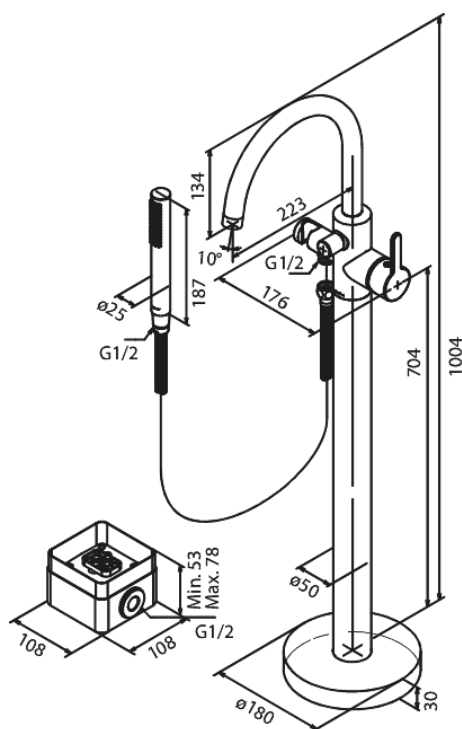

Silhouet

Freistehende Wannenarmatur

Artikel Nr.: 731426100
Oberfläche: Mattschwarz
Serien: Silhouet

EAN nummer: 5708516831525

Produktbeschreibung:

Keramikkartusche
Kaltstart
Verbrühschutz (38°C)
Wasserverbrauch max. 19 l/min
Eco-Save Wassersparfunktion

Funktionen

FM Mattsson Germany GmbH
Biedenkamp 3c, DE-21509 Glinde bei Hamburg

+49 405357080 info.de@fmattsongroup.com

Weitere Information auf <https://damixa.de>

damixa